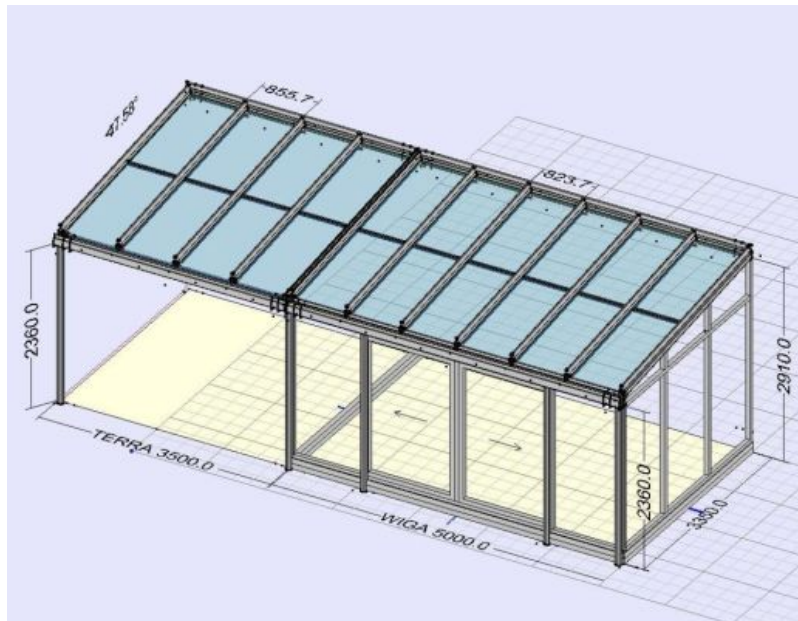

Terrassendach-System CAELUM

14.08.2006, 19:05 | Industrie, Bau & Immobilien

Pressemitteilung von: *CASA VITRUM GmbH Wintergarten-Manufaktur*

Nachträglich viele Variationsmöglichkeiten und Kombination Wintergarten mit Terrassenüberdachung möglich

Terrassendächer für den hohen Anspruch an Qualität, Design, Technik und Lifestyle.

Die Konstruktion

Das Konzept und die Konstruktion dieses besonderen Terrassendach-Systemes CAELUM, wurde von Dipl. Ing. Dietrich Tegtmeier (Ingenieur Büro Suprotec GmbH) exklusiv für CASA VITRUM entwickelt. Ziel war die Neuentwicklung eines Terrassendach-Systemes, mit dem alle möglichen Varianten realisiert und auch kombiniert werden können. Und alles nur aus einem System. Dieses bietet für den autorisierten Fach-Händler als auch für den anspruchsvollen Kunden sehr großen kreativen Freiraum und wirkliche Individualität.

Die schlanken Profile überzeugen

„Diese Art der Konstruktion ist typisch für Tegtmeier“, so ein Fachhändler, „es ist wie eine Handschrift. Für uns sind die Qualität, aber auch die einfache sehr wichtig, das spart Montagestunden und damit Geld. Die schlanken, filigranen Profile überzeugen den Kunden.“

Technik zeigen weil sie schön ist

Einen ganzheitliche Optik ermöglichen wir mit der Kombination von kalten und warmen Profilen. Beispiel linkes Bild, Wintergarten mit anschließendem Terrassendach. Hier wird eine klare Optik ohne sichtbare Übergänge der Profile erreicht. Die Regenrinne bildet hier eine wunderschöne Einheit beider Profile. So macht Konstruktion auch Sinn.