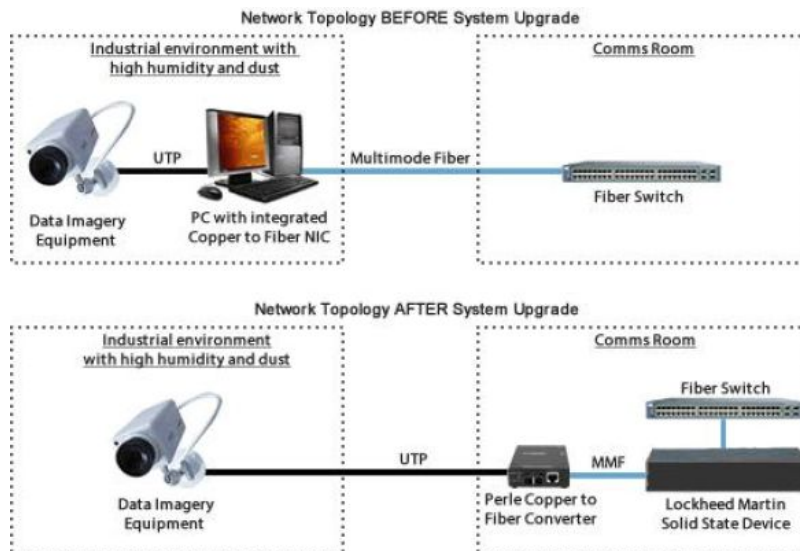

## Lockheed Martin integriert Perle LWL Medienkonverter

20.08.2013, 16:47 | IT, New Media & Software

Pressemitteilung von: *Perle Systems*

Lockheed Martin integriert Perle LWL Medienkonverter

Bremen, 20. August 2013 — Perle Systems, ein globaler Anbieter von fortgeschrittenen Ethernet über LWL und sicheren Gerätevernetzungs-lösungen, gibt bekannt das Lockheed Martin Perle LWL Medienkonverter gewählt hat, um in einer rauen Lockheed-Martin Bilddatenanwendung die Kupfer zu LWL Konvertierung zu übernehmen.

„Ich wusste, dass ich einen Medienkonverter brauchte, und als ich feststellte, dass Perle in der Lage war, ihn zu liefern, stand die Wahl fest“, erläuterte John Rumbles, Ingenieur bei Lockheed Martin. „Ich war mit dem erhaltenen Support des Perle-Teams bezüglich anderer Projekte sehr zufrieden und ich wusste, dass ich dasselbe Serviceniveau wieder erwarten konnte.“

Obwohl viele Details der Anwendung vertraulich waren, benötigte das Design des neuen Netzwerks einen LWL Medienkonverter der die Kupfer zu LWL Wandlung für die Netzwerkverbindung übernahm.

Nach einer erfolgreichen Demo- und Testphase wurden 135 Perle LWL Medienkonverter erfolgreich in das Kundensystem integriert.