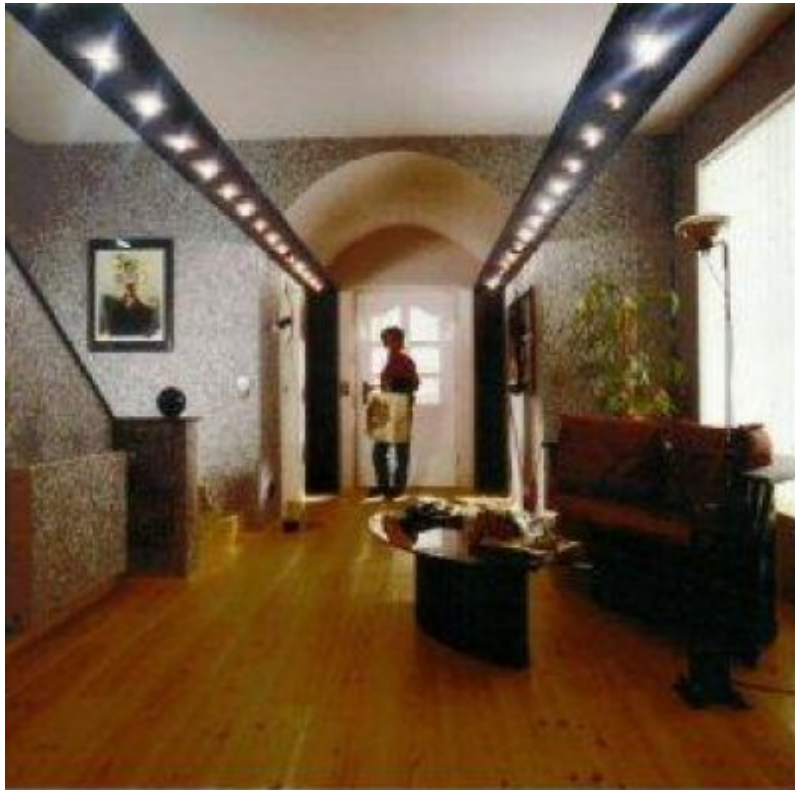

## Neue Designputze

16.04.2009, 12:19 | Energie & Umwelt

Pressemitteilung von: *JaDecor*

---

Eine neue Produktserie hat die JaDecor GmbH aus Krufthausen auf der Heimtextil vorgestellt. Die neuen Designputze sind in Farben wie Hellgrün und Hellgrau jeweils mit schwarzen Effekten, Bordeauxrot mit schwarzen und roten Effekten sowie Hellbraun mit dunkelbraunen und schwarzen Effekten zu haben. Die Farben sind natürlich gehalten und ohne Glimmer. Die ersten vier neuen Dekore der Reihe wurden unter dem Namen Granit in Frankfurt präsentiert. Fünf weitere Dekore auf Basis langfaseriger Baumwolle kommen im März hinzu.

### Portrait

Die JaDecor Designputze bieten seit 1972 alles was der anspruchsvolle Kunde an Wünschen für eine individuelle, wohngesunde und schöne Wand- und Deckengestaltung hat.

Seit Mitte der 80er Jahre hat die zertifizierte Sajade Natur-Wandbeschichtung einen großen Anteil daran. Dabei handelt es sich um eine exklusive Naturfasermischung aus Baumwolle, Pflanzen- und Textilfasern sowie Mineralien, mit der man

Wände und Decken regelrecht anziehen kann. Die vorbereitete Fertigmischung Sajade von JaDecor wird mit Wasser angerührt und dann als streichfähige Masse in einem Arbeitsgang ohne Verschnitt und Abfall aufgebracht. Zudem ist diese Beschichtung schallabsorbierend, wärmedämmend, feuchtigkeitsregulierend, atmungsaktiv und schmutzunempfindlich. Sogar beschädigte Stellen können unerkennbar ausgebessert werden. Die JaDecor Designputze eignen sich für den gesamten Wohnbereich und können auch in Feuchträumen verwendet werden.