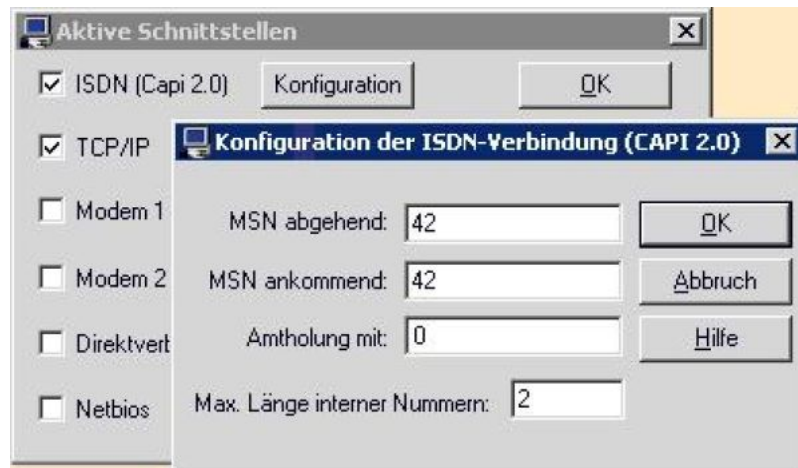

## Windows-Fernbedienung und Dateitransfer noch schneller

16.02.2009, 17:35 | IT, New Media & Software

Pressemitteilung von: *Shamrock Software GmbH*

---

ISDN-Einstellungen bei WinTel

Mit dem Fernwartungsprogramm WinTel 4.0 der Shamrock Software GmbH wurde beim Verbindungstyp TCP/IP das Zusammenspiel zwischen dem WinTel-eigenen Übertragungs-Protokoll und den darunter liegenden Netzwerkschichten optimiert. Die Folge ist eine sowohl bei der Bildschirm- als auch bei der Dateiübertragung spürbar höhere Geschwindigkeit, die sich auch in einer wesentlich flotteren Fernbedienung ausdrückt.