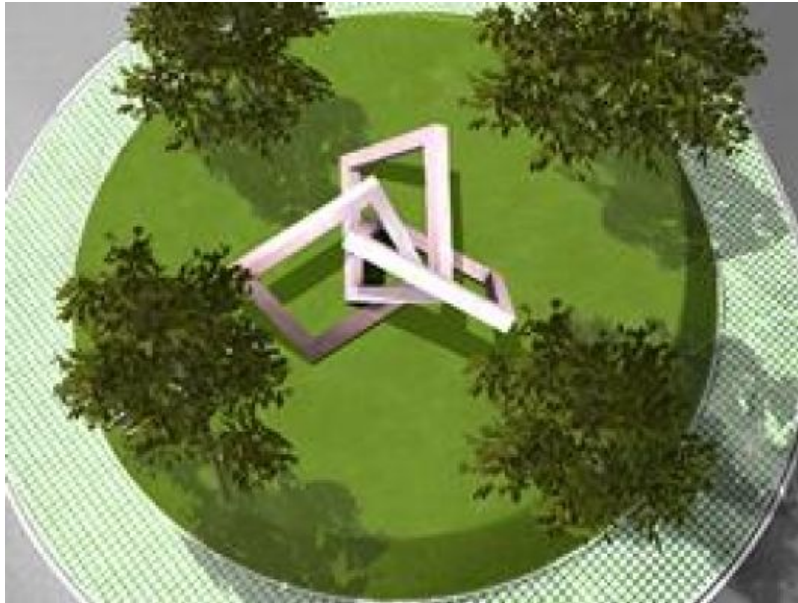

Objekt-Trilogie in Brühl / Geometrical Art Now

21.02.2007, 17:07 | Kunst & Kultur

Pressemitteilung von: *Christian Bauer*

Presseagentur: *PPS-Promotion-Press-Service*

Fleckenstein vollendet Kunst-Trilogie in Brühl/Baden

Die Gemeinde Brühl/Baden hat künstlerisches Gefühl bewiesen und blickt einer weiteren Großarbeit des Künstlers Kurt Fleckenstein entgegen. Aus den Anfängen einer Kunstaussstellung hat sich vor einigen Jahren bereits die Realisation einer großformatigen Arbeit für einen neu entstandenen Kreisverkehr durch Fleckenstein ergeben. Kurz darauf folgte eine weitere Kreiselgestaltung, woraus im Sinne von Corporate Identity ein drittes Werk in die Überlegung, Planung und neuerlich die Realisation geht.

Kurt Fleckenstein, Objekt- und Installationskünstler mit Ateliers in Mannheim und Breslau/Wroclaw, wird nun im September die Objekt-Trilogie aus drei Großskulpturen in Brühl /Baden fertig stellen. Der Gemeinderat von Brühl hat der Realisierung dieser dritten Großplastik zugestimmt. Drei Objekte aus rostigem Stahl werden sichtbar eine neue Umgehungsstrasse künstlerisch aufwerten bzw. begleiten.

Basis der Künstler-Arbeit sind dabei die Grundformen Kreis, Dreieck und Quadrat. Aus dieser Basis heraus hat er Objekte geformt, die die Dynamik des Verkehrs aufnehmen und aus jeder Blickbeziehung verändert in Erscheinung treten.

Das dritte nun in seiner Realisierung befindliche Objekt basiert auf der Grundform des Quadrates. Drei ineinander fallende quadratische Rahmen mit einer Kantenlänge von 3,50 m und einem Gesamtgewicht von 4 Tonnen ringen sich buchstäblich um den Mittelpunkt des Kreisverkehrsplatzes.

Mit dieser Gesamtinstallation hat Brühl ein künstlerisch-städtebauliches Zeichen gesetzt. Eine Umgehungsstrasse, wie es tausend andere in der Bundesrepublik gibt, erhält hierbei nicht nur eine Aufwertung, sondern sie wird zu einer Achse der Identifikation mitten in einer ansonsten belanglosen Umgebung.

Pressekontakt:

PPS Promotion-Press-Service