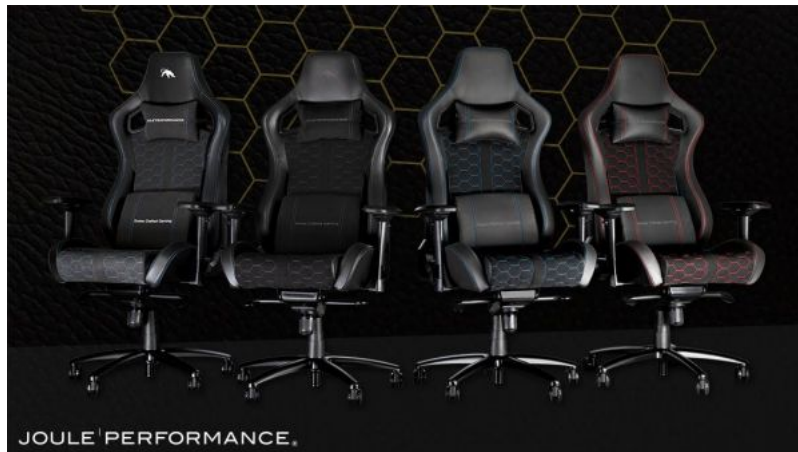

## Premium Gaming Stühle von Joule Performance

03.03.2020, 14:19 | IT, New Media & Software

Pressemitteilung von: *Joule Performance*

---

Zug, Schweiz, 02. März 2020 – Die Schweizer Computer Marke Joule Performance kündigt eine eigene Gaming Stuhl Serie der premium Klasse an. Die Kombination der erstklassigen Materialien Alcantara und Leder schaffen ein hochwertiges Design und runden das High-End Sortiment von Joule Performance ab. Ergonomische Sitzeinstellungen ermöglichen beinahe endlose Gaming-Sessions.

### Echte italienische Spitzenqualität

Die Sitz- und Rückenpolster der neuen Gaming Stühle von Joule Performance sind mit echtem italienischen Alcantara überzogen. Der atmungsaktive, langlebige und elegante Stoff eignet sich hervorragend dafür und verleiht den Stühlen ein edles Design. Seine weiche Textur ist angenehm in der Haptik und wird 100% klimaneutral produziert. Der Echtleder-Bezug der Modelle Stealth und Storm sorgt für eine exklusive Erscheinung.

### Endlose Gaming-Sessions

Ergonomisches Sitzen ist dank der personalisierbaren Justierung von Sitz und Rückenlehne, der 4D-Armlehnen sowie dem Memory-Foam Kissen gewährleistet. Die integrierte Wippmechanik balanciert jede Bewegung sanft aus und stärkt gleichzeitig die Rückenmuskulatur. Zudem kann die Rückenlehne in zehn verschiedenen Positionen bis zu einem Winkel von 150° nach hinten geneigt werden. Das stabile Fusskreuz ist für eine dauerhafte Belastung von bis zu 150 Kg ausgelegt.